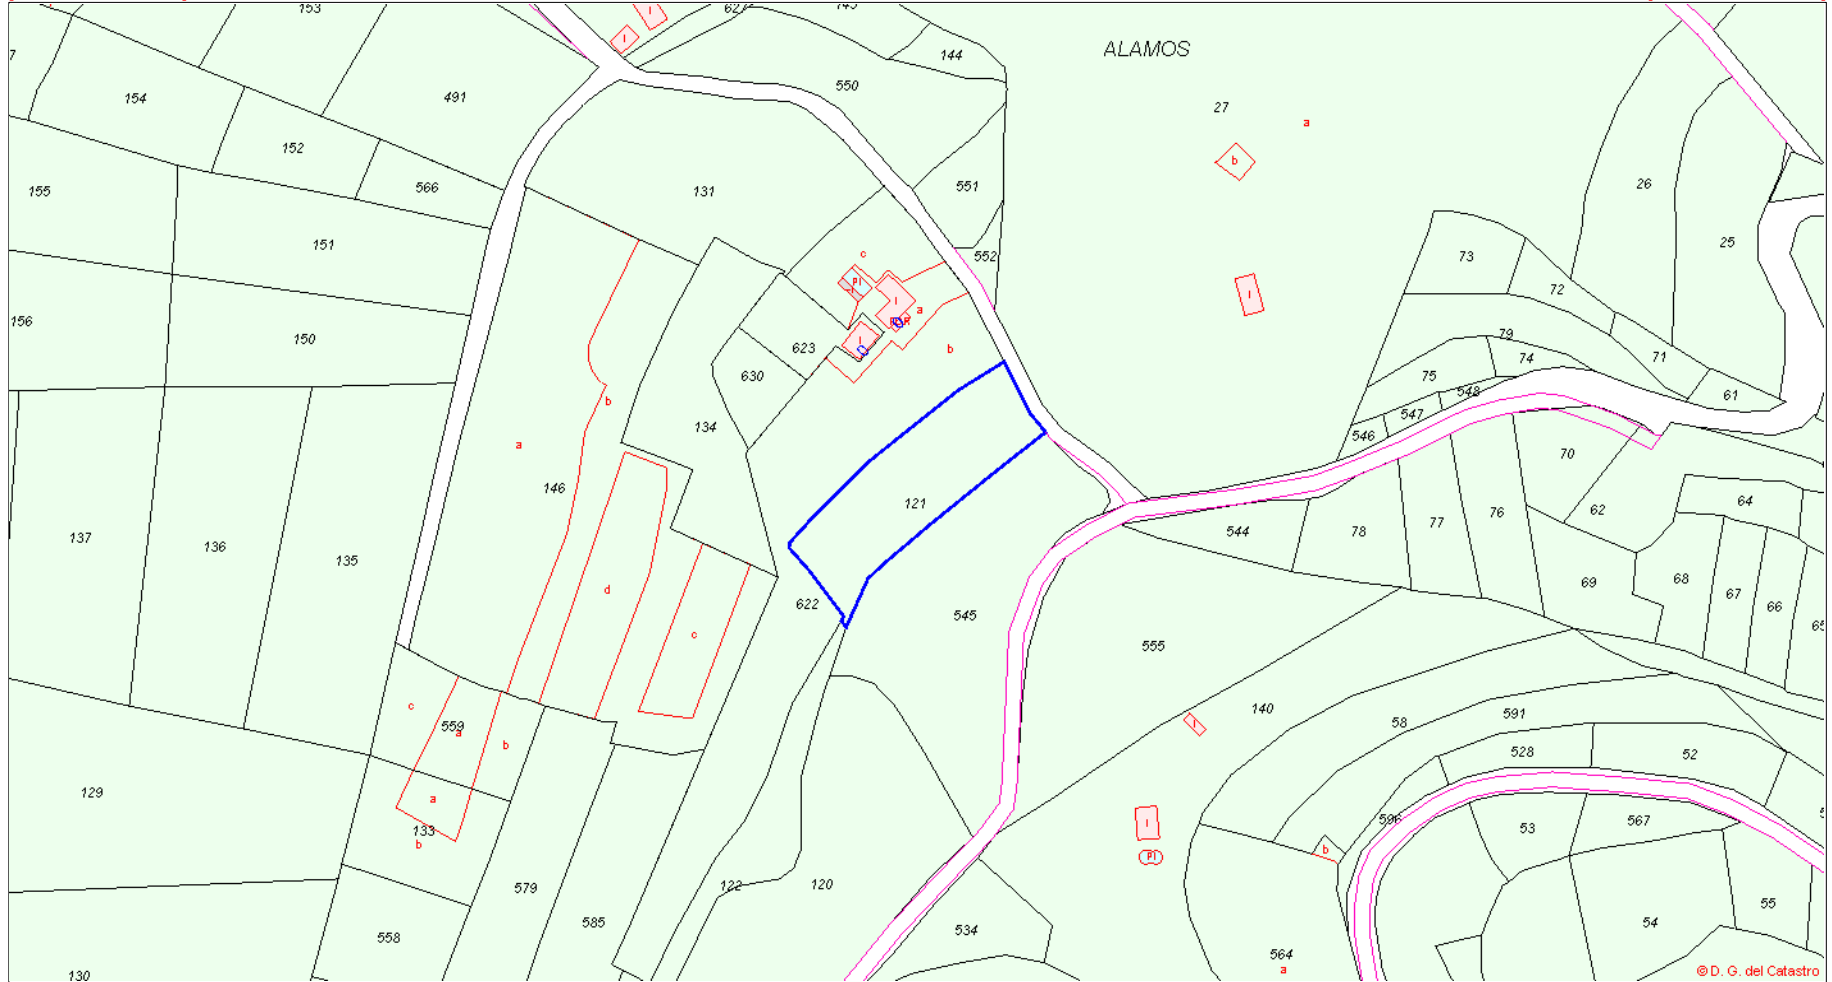

GOBIERNO DE ESPAÑA

MINISTERIO DE HACIENDA Y FUNCIÓN PÚBLICA

SECRETARÍA DE ESTADO DE HACIENDA

DIRECCIÓN GENERAL DEL CATASTRO

Provincia de S.C. TENERIFE  
Municipio de PUNTAGORDA  
Coordenadas U.T.M. Huso: 28 WGS84

ESCALA 1:2,000

CARTOGRAFÍA CATASTRAL

Parcela Catastral: 38029A00100121

[207,298 ; 3,186,819]

[207,778 ; 3,186,819]

[207,298 ; 3,186,559]

[207,778 ; 3,186,559]

© D. G. del Catastro